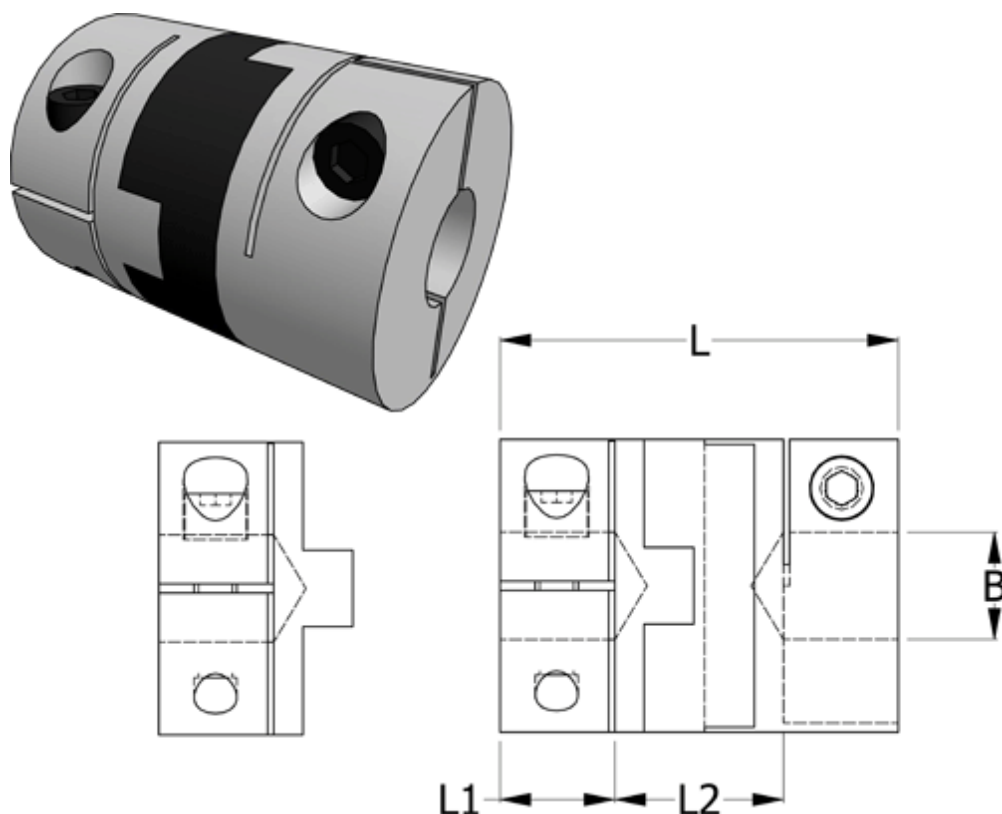

Varenummer: 33212453338
Beskrivelse: Oldham koblingsnav 245.33.38 ALU
med klemnav, boring 14 mm

Mål

B1 = 14
D = 33.3
L = 48
L1 = 13
L2 = 22

Moment
(Nm) = 9

Note: = Overnævnte varenr. er kun for et koblingsnav. Der går 2 koblingsnav og 1 element til 1 komplet kobling

Skrue = M4